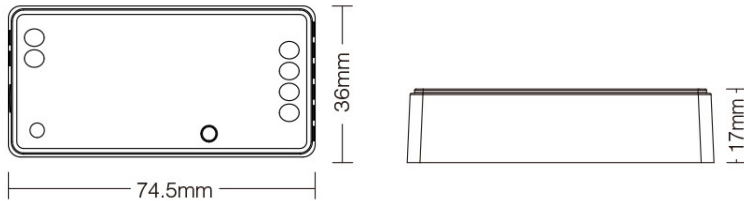

WLAN 2-in-1 LED-Dimmer (4321-W1) MiBoxer / Mi-Light FUT035W+

Datenblatt

Produktabmessungen (BxHxT)	74,5 x 17 x 36 mm
Gewicht	0,041 kg
Produktart	Controller
Lichtfarbe	2 Ausgabemodi (Einzelfarbe / Dual-Weiß)
Gehäusefarbe	weiß
Dimmer	0-100%

Produkteigenschaften

Eingangsspannung (V)	Gleichstrom 12-24 V
Ausgangsstrom	12A/ Einzelkanal
Gesamtleistung	Maximal 12A
Reichweite	bis zu max 30m
Schutzart (IP)	IP20
Betriebstemperatur (°C)	-20 °C bis +40 °C
Steuersignal	2,4 GHz HF
Prüfzeichen	CE, RoHS
Dimmkurve	Logarithmisch