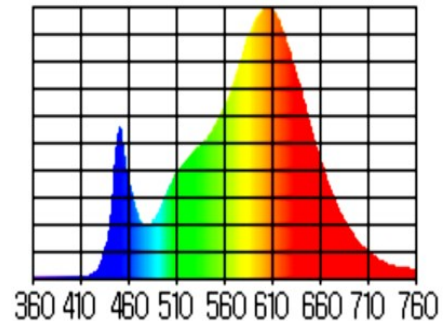

Wählbare Ausführungen

Leuchtfarbe	3000K warmweiß
Effizienz	183 lm/W
Lichtstrom	1056 lm/m
Energieeffizienzklasse	
Produktdatenblatt	Fiche_1110925_DE.pdf
Artikelnummer	2835-64-24-E3-830-M

Technische Daten

LED-Typ	2835 SMD
Anzahl LEDs	64/m
Farbwiedergabe (CRI)	>80
Abstrahlwinkel	120°
Nennbetriebsspannung	24V DC
Stromaufnahme	0,24 A
Nennleistung	5,7 W/m
Max. zul. Betriebsspannung	24 V
Energieverbrauch	6 kWh/1000h

Mechanische Daten

Breite x Höhe	10,0 x 1,1 [mm]
Maximal anreihbare Länge*	10 m
Schutzart	IP20
Umgebungstemperatur	-10°C bis +40°C
Trennbarkeit	Alle 12,5 cm

Installations-Hinweise

Es ist auf ausreichend Luftzirkulation zu achten bzw. die Montage sollte vorzugsweise auf wärmeleitenden Materialien erfolgen, dieses kommt vor allem der Lebensdauer der LEDs zugute. Beachten Sie, dass es sich um ein elektrostatisch sensitives Produkt handelt und vermeiden Sie das Berühren der LEDs. Es dürfen nur Anschlusskabel verwendet werden, die vom Querschnitt und der Beschaffenheit für die entsprechende Anwendung geeignet sind. Die Anschlüsse dürfen ausgangsseitig nicht überbrückt werden.

* Bei einseitiger Einspeisung darf die maximal anreihbare Länge nicht überschritten werden. Der Strom durch den Leiterplattenquerschnitt führt zu einem Spannungsabfall (und somit zum Lichtabfall) zum anderen Ende. Ebenso ist die Strombelastbarkeit der Leiterplatte begrenzt. Durch mehrfache Einspeisung können größere Längen aneinander gereiht werden.