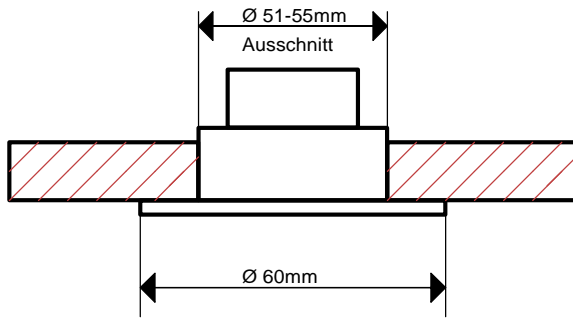

Einbaumaße Spot quadratisch

Dimmerstecker
Zum Anschließen einer Dimmerbuchse

Dimmerbuchse
Zum Anschließen eines Dimmersteckers
oder eines vorhandenen Sets
über Set-Verbindungsstecker

Set-Verbindungsstecker
zum durchbrücken des Dimmsignals
für weitere Sets (Kabellänge: 1m)

Title		
Anschlussplan LED-Sets quadratisch + Funkdimmer		
Author		
Mike Maronna		
LED-Emotion GmbH		
File		Document
ien\Anschlusskizze Funk quadratisch Kabel.dsn		-
Revision	Date	Sheets
1.0	03.12.2013	1 of 1