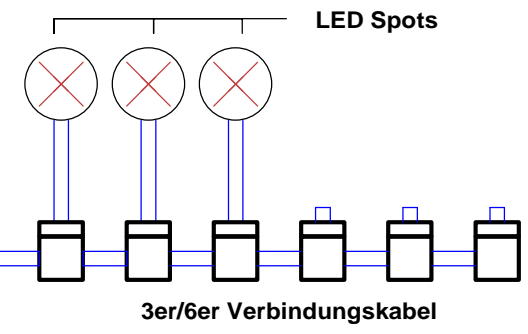

Einbaumaße Spot quadratisch

Dimmerstecker
Zum Anschließen einer Dimmerbuchse

Dimmerbuchse
Zum Anschließen eines Dimmersteckers
oder eines vorhandenen Sets
über Set-Verbindungsstecker

Set-Verbindungsstecker
zum durchbrücken des Dimmsignals
für weitere Sets (Kabellänge: 1m)

Title		
Anschlussplan LED-Sets quadratisch + Funkdimmer		
Author		
Mike Maronna		
LED-Emotion GmbH		
File		Document
ien\Anschlusskizze Funk quadratisch Kabel.dsn		-
Revision	Date	Sheets
1.0	03.12.2013	1 of 1