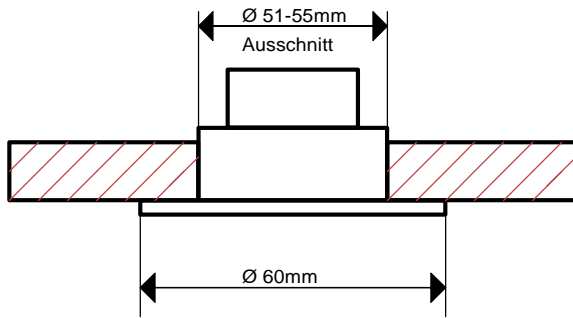

Einbaumaße Spot quadratisch

Title		
Anschlussplan LED-Sets quadratisch + Funkdimmer		
Author		
Mike Maronna LED-Emotion GmbH		
File		Document
iteien\Anschlusskizze Funk quadratisch Box.dsn		-
Revision	Date	Sheets
1.0	03.12.2013	1 of 1