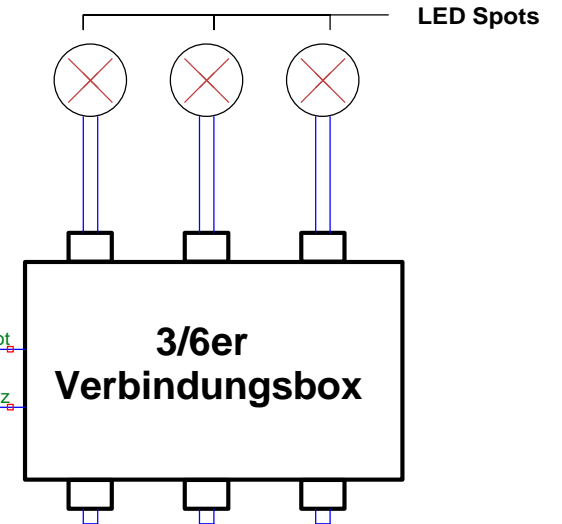

Einbaumaße Spot quadratisch

Title		
Anschlussplan LED-Sets quadratisch + Funkdimmer		
Author		
Mike Maronna LED-Emotion GmbH		
File		Document
iteien\Anschlusskizze Funk quadratisch Box.dsn		-
Revision	Date	Sheets
1.0	03.12.2013	1 of 1