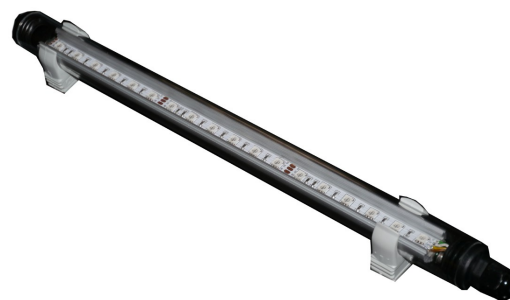

Aquarium LED Leiste „Colorful Day“

LED-Leiste im transparenten, wasserdichten Rohr – drehbar und ganz einfach zu montieren. Perfekt geeignet für Ihr Aquarium oder andere Anwendungen im Außenbereich. Die Leiste ist in verschiedenen Längen bis zu 2 Meter erhältlich und ist mit 60 LEDs pro Meter bestückt.

Produkteigenschaften

- enorm leuchtstark und super effizient
- dimmbar
- einfach zu montieren

Einsatzgebiet

- Aquarium
- Outdoor

Technische Daten

Leuchtfarbe	RGB
Lichtstrom	R: 100 lm/m G: 210 lm/m B: 60 lm/m
Energieeffizienzklasse	B
LED-Typ	5050 RGB
Anzahl LEDs	60/m
Nennbetriebsspannung	24V DC
Max. Strom	0,6A
Max. zul. Betriebsspannung	24V
Bemessleistung	14,4W
Energieverbrauch pro Meter	16 kWh/1000h

Mechanische Daten

Durchmesser des Rohrs	25mm
Verfügbare Längen (inkl. Schlusskappen)	38, 48, 58, 68, 78, 88, 98, 108, 118, 128, 138, 148, 158, 168, 178, 188, 189
Schutzart	IP64
Umgebungstemperatur	-25°C bis +60°C

Lieferumfang

- LED-Leiste in geschlossener Röhre mit 150cm Anschlusskabel
- Montagehalter mit Schrauben

Installations-Hinweise

Es ist auf ausreichend Luftzirkulation zu achten. Es dürfen nur Anschlusskabel verwendet werden, die vom Querschnitt und der Beschaffenheit für die entsprechende Anwendung geeignet sind. Die Kanäle dürfen ausgangseitig nicht überbrückt werden.