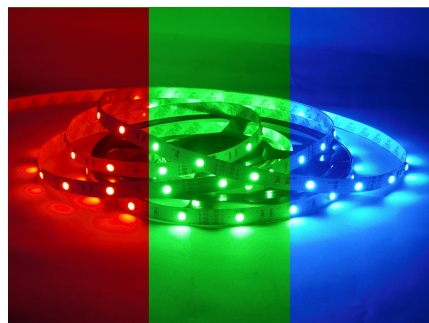

RGB LED-Streifen 30 LEDs/m, 24V

Dieser LED-Streifen zeichnet sich durch geringe Stromaufnahme sowie sehr geringe Abmessungen aus, was es ermöglicht, besonders große Längen mit wenigen Zuleitungen zu realisieren.

Produkteigenschaften

- 3-in-1 RGB-LEDs, dadurch jede Farbe des Lichtspektrums erzeugbar
- homogenes Lichtbild
- flexibel und einfach zu installieren

Einsatzgebiet

- Innenbereich
- Stimmungslicht

Leuchtfarben

Leuchtfarbe	rot	grün	blau
Wellenlänge	620 ~ 630 nm	515 ~ 525 nm	465 ~ 470 nm
Lichtstrom	50 lm/m	105 lm/m	30 lm/m

Technische Daten

LED-Typ	5050 SMD
Anzahl LEDs	30/m
Nennbetriebsspannung	24 V DC
Lichtstrom	185 lm/m
Nennstrom je LED	45 mA
Nennleistung	5,4 W/m
Max. zul. Betriebsspannung	24 V
Energieeffizienzklasse	B
Energieverbrauch	5,9 kWh/1000h

Mechanische Daten

Breite x Höhe	10 x 2,5 mm
Maximal anreihbare Länge*	10 m
Schutzart	IP20
Umgebungstemperatur	-20°C bis +50°C
Trennbarkeit	alle 16,6 cm

Installations-Hinweise

Es ist auf ausreichend Luftzirkulation zu achten bzw. die Montage sollte vorzugsweise auf wärmeleitenden Materialien erfolgen, dieses kommt vor allem der Lebensdauer der LEDs zugute. Beachten Sie, dass es sich um ein elektrostatisch sensitives Produkt handelt und vermeiden Sie das Berühren der LEDs. Es dürfen nur Anschlusskabel verwendet werden, die vom Querschnitt und der Beschaffenheit für die entsprechende Anwendung geeignet sind. Die Anschlüsse dürfen ausgangsseitig nicht überbrückt werden.